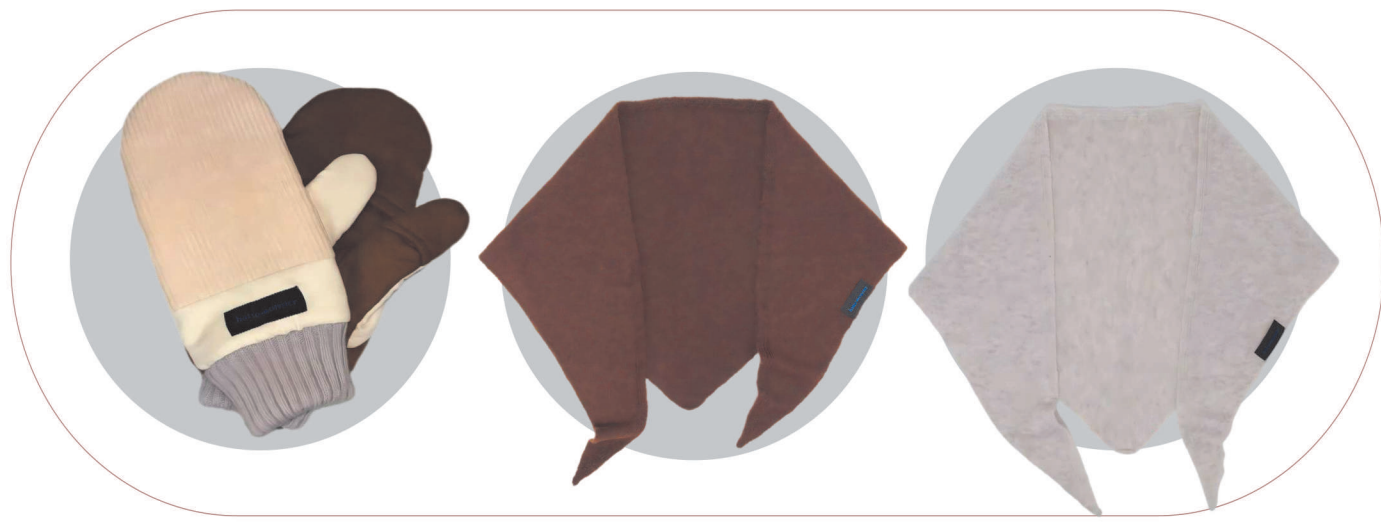

品番：26AFW020
混率：再生ポリエステル100%
サイズ：25*10cm

品番：26AFW007
混率：再生ポリエステル46%
サイズ：117*17cm

品番：26AFW007
混率：再生ポリエステル46%
サイズ：117*17cm